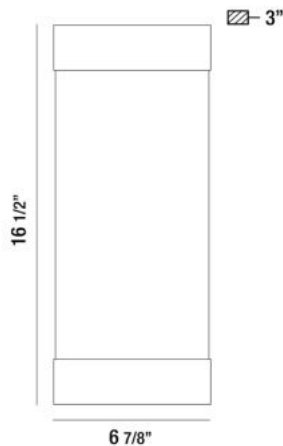

### PRODUCT DETAILS

No.	:	35892-014
Product Color	:	BLACK
Shade / Accent Colour	:	BLACK WOOD GRAIN GLASS
Width	:	6.875"
Height	:	16.5"
Ext	:	3"
Weight	:	4.2lbs

### TECHNICAL DETAILS

Canopy / Backplate Length	:	16.5"
Canopy / Backplate Height	:	16.5"
Canopy / Backplate Width	:	6.875"
IP Rating	:	44
Location	:	WET
Approval	:	
Title 24	:	Yes