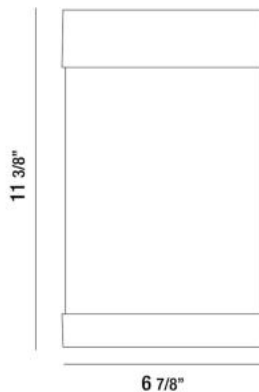

### PRODUCT DETAILS

No.	:	35891-017
Product Color	:	BLACK
Shade / Accent Colour	:	BLACK WOOD GRAIN GLASS
Width	:	6.875"
Height	:	11.375"
Ext	:	3.375"
Weight	:	2.8lbs

### TECHNICAL DETAILS

Canopy / Backplate Length	:	11.375"
Canopy / Backplate Height	:	11.375"
Canopy / Backplate Width	:	6.875"
IP Rating	:	44
Location	:	WET
Approval	:	
Title 24	:	Yes