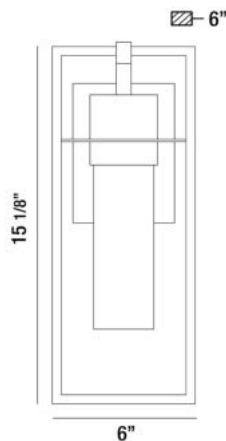

### PRODUCT DETAILS

No.	:	35890-010
Product Color	:	BLACK
Shade / Accent Colour	:	CLEAR
Width	:	6"
Height	:	15.125"
Ext	:	6.125"
Weight	:	2.4lbs

### TECHNICAL DETAILS

Canopy / Backplate Length	:	15.125"
Canopy / Backplate Height	:	15.125"
Canopy / Backplate Width	:	6"
IP Rating	:	44
Location	:	WET
Approval	:	
Title 24	:	Yes