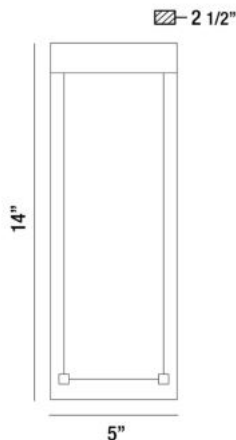

### PRODUCT DETAILS

No.	:	35887-010
Product Color	:	BLACK
Shade / Accent Colour	:	CLEAR SEEDED CRYSTAL GLASS
Width	:	5"
Height	:	14"
Ext	:	2.625"
Weight	:	2.4lbs

### TECHNICAL DETAILS

Canopy / Backplate Length	:	14"
Canopy / Backplate Height	:	14"
Canopy / Backplate Width	:	5"
IP Rating	:	44
Location	:	WET
Approval	:	
Title 24	:	Yes