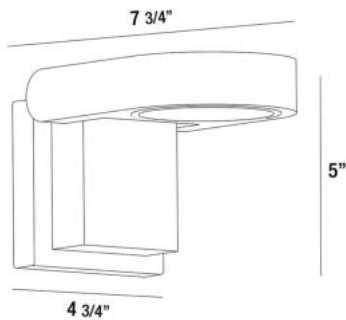

### PRODUCT DETAILS

No.	:	35857-013
Product Color	:	GRAPHITE GREY
Width	:	4.75"
Height	:	5"
Ext	:	7.75"
Weight	:	2.2lbs

### TECHNICAL DETAILS

Canopy / Backplate Height	:	4.25"
Canopy / Backplate Width	:	4.25"
Driver	:	ROYALUX
IP Rating	:	65
Location	:	WET
Approval	:	
Title 24	:	Yes