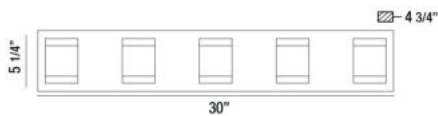

### PRODUCT DETAILS

No.	:	35687-016
Product Color	:	CHROME
Product Material	:	METAL
Shade / Accent Colour	:	CLEAR
Shade / Accent Material	:	CRYSTAL-LIKE GLASS
Width	:	30"
Height	:	5.25"
Ext	:	4.75"
Weight	:	11.4lbs

### TECHNICAL DETAILS

Canopy / Backplate Length	:	30"
Canopy / Backplate Height	:	1.25"
Canopy / Backplate Width	:	5.25"
Location	:	DAMP
Approval	:	