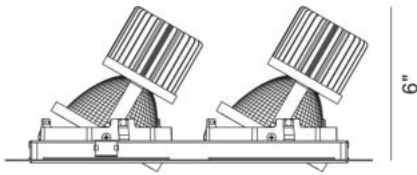

### PRODUCT DETAILS

No.	:	35356-35-01
Product Color	:	BLACK
Shade / Accent Colour	:	BLACK
Length	:	12"
Width	:	5.75"
Height	:	6"
Weight	:	4lbs

### TECHNICAL DETAILS

Location	:	DRY
Approval	:	
Title 24	:	Yes
Beam Angle	:	40
Cut Hole Length	:	12.375"
Cut Hole Width	:	6.125"