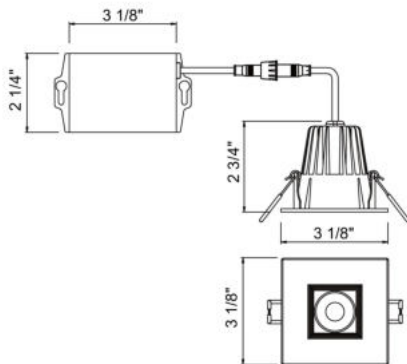

### PRODUCT DETAILS

No.	:	34891-40-01
Product Color	:	BLACK
Length	:	3.125"
Width	:	3.125"
Height	:	2.75"

### TECHNICAL DETAILS

Location	:	DAMP
Approval	:	
Title 24	:	Yes
Beam Angle	:	40
Cut Hole Diameter	:	2.75"