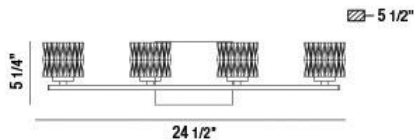

### PRODUCT DETAILS

No.	:	34161-012
Product Color	:	CHROME
Product Material	:	METAL
Shade / Accent Colour	:	CLEAR
Shade / Accent Material	:	GLASS
Width	:	24.5"
Height	:	5.25"
Ext	:	5.5"
Weight	:	5.1lbs

### TECHNICAL DETAILS

Canopy / Backplate Length	:	6.5"
Canopy / Backplate Height	:	1.25"
Canopy / Backplate Width	:	5"
Mounting	:	Up
Location	:	DAMP
Approval	:	