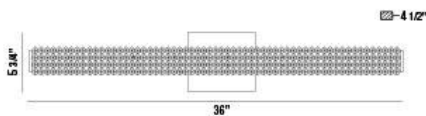

### PRODUCT DETAILS

No.	:	34158-012
Product Color	:	CHROME
Product Material	:	METAL
Shade / Accent Colour	:	CLEAR
Shade / Accent Material	:	CRYSTAL
Width	:	36"
Height	:	5.75"
Ext	:	4.5"
Weight	:	8lbs

### TECHNICAL DETAILS

Canopy / Backplate Length	:	6.5"
Canopy / Backplate Height	:	1.25"
Canopy / Backplate Width	:	6.5"
Mounting	:	Up or Down
Location	:	DAMP
Approval	:	