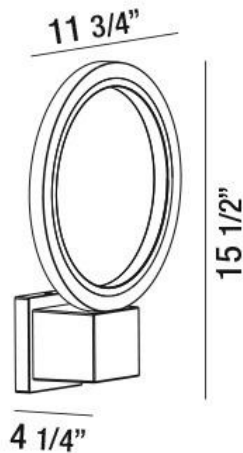

### PRODUCT DETAILS

No.	:	34120-019
Product Color	:	GRAPHITE GREY
Shade / Accent Colour	:	FROSTED ACRYLIC
Width	:	11.75"
Height	:	15.5"
Ext	:	4.25"
Weight	:	3.8lbs

### TECHNICAL DETAILS

Canopy / Backplate Length	:	4.5"
Canopy / Backplate Height	:	0.75"
Canopy / Backplate Width	:	4.5"
IP Rating	:	54
Location	:	WET
Approval	:	
Title 24	:	Yes