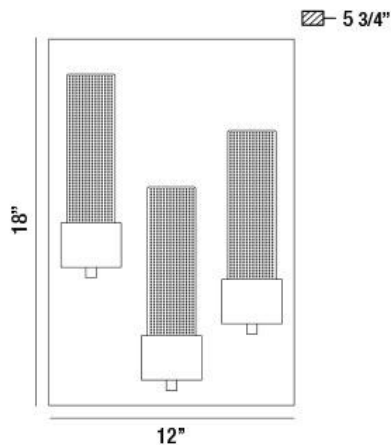

### PRODUCT DETAILS

No.	:	33690-018
Product Color	:	BLACK
Shade / Accent Colour	:	SEEDED GLASS
Width	:	12"
Height	:	18"
Ext	:	5.75"
Weight	:	14.3lbs

### TECHNICAL DETAILS

Canopy / Backplate Length	:	18"
Canopy / Backplate Height	:	0.75"
Canopy / Backplate Width	:	12"
Driver	:	ZEGA
IP Rating	:	54
Location	:	WET
Approval	:	
Title 24	:	Yes