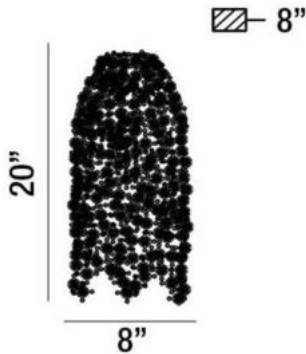

Options Available

ITEM NO.	FINISH	SHADE
31620-017	CHROME	COGNAC