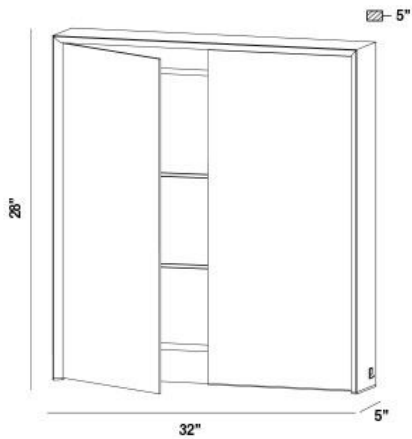

Options Available

ITEM NO.	FINISH	SHADE
31485-012