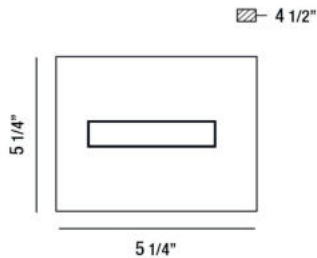

### PRODUCT DETAILS

No.	:	28019-015
Product Color	:	CHROME
Product Material	:	METAL
Shade / Accent Colour	:	FROSTED
Shade / Accent Material	:	ACRYLIC
Width	:	5.25"
Height	:	5.25"
Ext	:	4.5"
Weight	:	1.2lbs

### TECHNICAL DETAILS

Canopy / Backplate Length	:	5.1"
Canopy / Backplate Height	:	1.1"
Canopy / Backplate Width	:	4.5"
Adjustable Lamp Head	:	No
Location	:	DAMP
Approval	:	
Title 24	:	Yes
Beam Angle	:	120