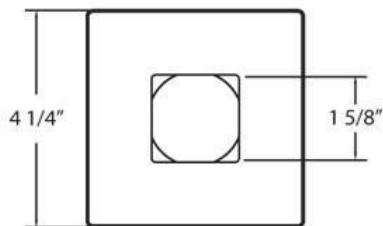

23287, TRIM, 3IN SQUARE REGRESS

PRODUCT DETAILS

No.	:	23287-01
Product Color	:	BLACK
Length	:	4.25"
Width	:	4.25"
Height	:	2"
Weight	:	0.6lbs

LIGHT SOURCE DETAILS

Number of Bulbs	:	1 / 1
Light Source	:	Halogen / Halogen
Light Source Type	:	MR16 / GU10
Input Voltage	:	120 / 120V
Bulb Voltage	:	12 / 120V
Socket Type	:	/
Wattage	:	50 / 50W
Total Wattage	:	50 / 50W
Bulb Included	:	No / No
Dimmable	:	Yes / Yes

Options Available

ITEM NO.	FINISH	SHADE
23287-01	BLACK	
23287-02	WHITE	
23287-03	GOLD	
23287-04	SATIN NICKEL	
23287-05	CHROME	
23287-06	ANTIQUE BRASS	

TECHNICAL DETAILS

Light Direction	:	Down
Adjustable Lamp Head	:	No
Approval	:	
Cut Hole Diameter	:	3.25"