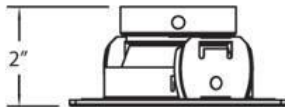

23287, TRIM, 3IN SQUARE REGRESS

PRODUCT DETAILS

No.	:	23287-01
Product Color	:	BLACK
Length	:	4.25"
Width	:	4.25"
Height	:	2"
Weight	:	0.6lbs

LIGHT SOURCE DETAILS

Number of Bulbs	:	1 / 1
Light Source	:	Halogen / Halogen
Light Source Type	:	MR16 / GU10
Input Voltage	:	120 / 120V
Bulb Voltage	:	12 / 120V
Socket Type	:	/
Wattage	:	50 / 50W
Total Wattage	:	50 / 50W
Bulb Included	:	No / No
Dimmable	:	Yes / Yes

Options Available

ITEM NO.	FINISH	SHADE
23287-01	BLACK	
23287-02	WHITE	
23287-03	GOLD	
23287-04	SATIN NICKEL	
23287-05	CHROME	
23287-06	ANTIQUE BRASS	

TECHNICAL DETAILS

Light Direction	:	Down
Adjustable Lamp Head	:	No
Approval	:	
Cut Hole Diameter	:	3.25"