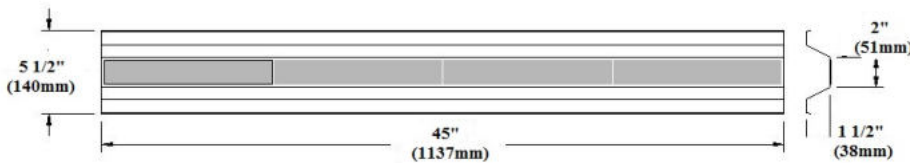

PHYSICAL CHARACTERISTICS

RF80LED08

RF40LED04

RF14-40LED04

Model #	Input Voltage (V)	Input Current (A)	Input Power (Watt)	Max. THD (%)	Light Output (Lm)
RF40LED04-120M	120 to 277	0.38 / 0.17	42	15	4,400
RF40LED04-347	347	0.13	42	15	4,400
RF80LED08-120M	120 to 277	0.74 / 0.33	83	15	8,800
RF80LED08-347	347	0.26	83	15	8,800
RF14-40LED04-120M	120 to 277	0.38 / 0.17	42	15	4,400
RF14-40LED04-347	347	0.13	42	15	4,400

ORDERING INFORMATION

Model #	Quantity/Box (pcs)	G. Weight (lbs)	Box Dimensions (L" x W" x H")
RF40LED04-120M	1	4	23.23 x 9.92 x 1.97
RF40LED04-347	1	4	23.23 x 9.92 x 1.97
RF80LED08-120M	1	7	48.00 x 9.92 x 1.97
RF80LED08-347	1	7	48.00 x 9.92 x 1.97
RF14-40LED04-120M	1	4	48.00 x 4.96 x 1.97
RF14-40LED04-347	1	4	48.00 x 4.96 x 1.97