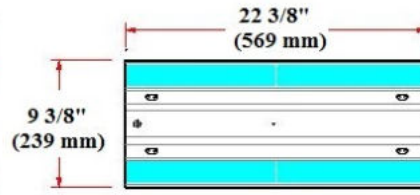

PHYSICAL CHARACTERISTICS

RF80LED08

RF40LED04

RF14-40LED04

Model #	Input Voltage (V)	Input Current (A)	Input Power (Watt)	Max. THD (%)	Light Output (Lm)
RF40LED04-120M	120 to 277	0.38 / 0.17	42	15	4,400
RF40LED04-347	347	0.13	42	15	4,400
RF80LED08-120M	120 to 277	0.74 / 0.33	83	15	8,800
RF80LED08-347	347	0.26	83	15	8,800
RF14-40LED04-120M	120 to 277	0.38 / 0.17	42	15	4,400
RF14-40LED04-347	347	0.13	42	15	4,400

ORDERING INFORMATION

Model #	Quantity/Box (pcs)	G. Weight (lbs)	Box Dimensions (L" x W" x H")
RF40LED04-120M	1	4	23.23 x 9.92 x 1.97
RF40LED04-347	1	4	23.23 x 9.92 x 1.97
RF80LED08-120M	1	7	48.00 x 9.92 x 1.97
RF80LED08-347	1	7	48.00 x 9.92 x 1.97
RF14-40LED04-120M	1	4	48.00 x 4.96 x 1.97
RF14-40LED04-347	1	4	48.00 x 4.96 x 1.97