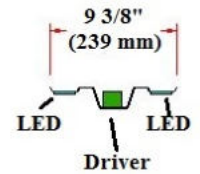

PHYSICAL CHARACTERISTICS

RF80LED08

RF40LED04

RF14-40LED04

Model #	Input Voltage (V)	Input Current (A)	Input Power (Watt)	Max. THD (%)	Light Output (Lm)
RF40LED04-120M	120 to 277	0.38 / 0.17	42	15	4,400
RF40LED04-347	347	0.13	42	15	4,400
RF80LED08-120M	120 to 277	0.74 / 0.33	83	15	8,800
RF80LED08-347	347	0.26	83	15	8,800
RF14-40LED04-120M	120 to 277	0.38 / 0.17	42	15	4,400
RF14-40LED04-347	347	0.13	42	15	4,400