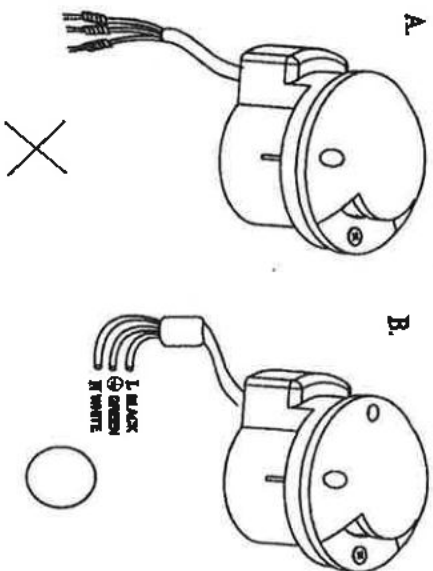

IP67 AC 120V 60HZ