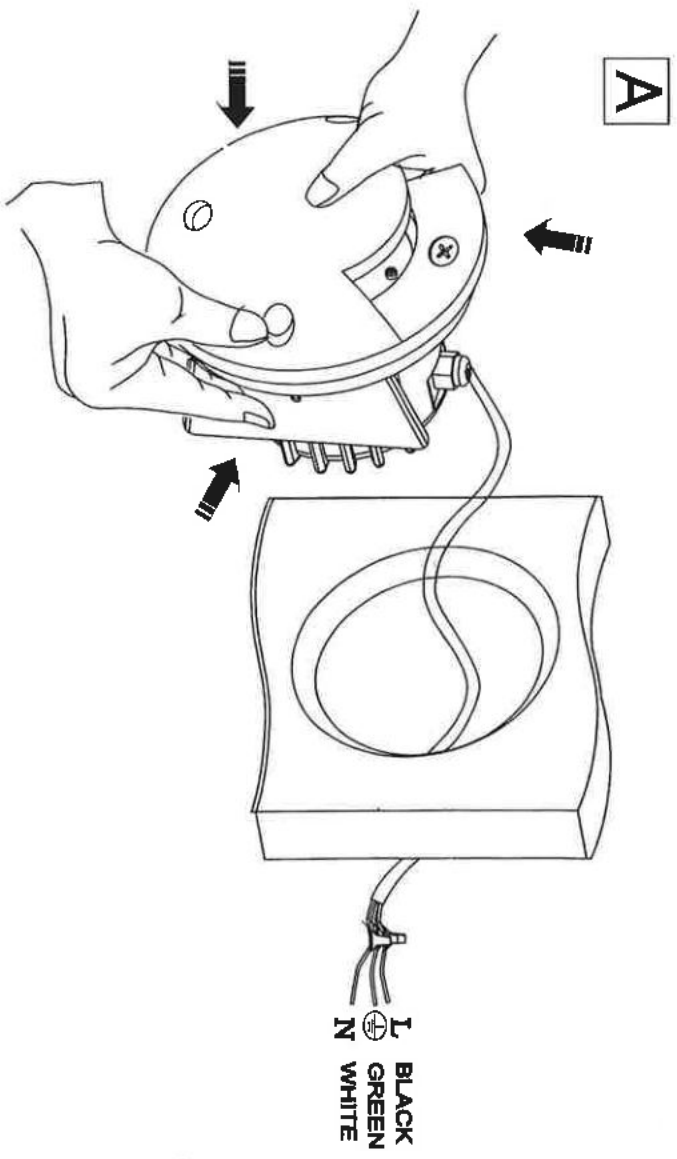

IP67 AC 120V 60Hz