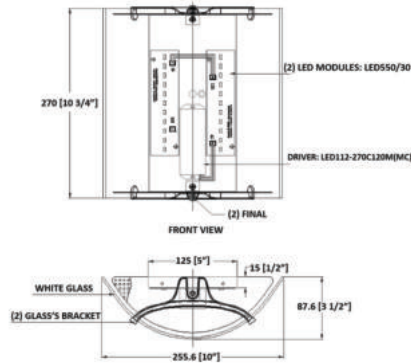

Driver and Module Access

Drivers are accessible by removing the shade

Warranty

5 years

LED WALL SCONCES

powered by
ULTRASAVE

WS-T5422LED02
Dimension
 mm | 202(W) x 269(L) x 98(D)
 inch | 8"(W) x 10.5"(L) x 4"(D)

WS-T10412ALE01
Dimension
 mm | 212(W) x 343(L) x 104(D)
 inch | 8.35"(W) x 13.5"(L) x 4.1"(D)

WS-705072LED04
Dimension
 mm | 212(W) x 92.5(D) x 635(L)
 inch | 8.35"(W) x 3.6"(D) x 25"(L)

WS-T7572LED02
Dimension
 mm | 254(W) x 330(L) x 98(D)
 inch | 10"(W) x 13"(L) x 3.8"(D)

WS-T9806-LED01
Dimension
 mm | 203(W) x 270(L) x 100(D)
 inch | 8"(W) x 10.8"(L) x 4"(D)

WS-T5464-LED02
Dimension
 mm | 256(W) x 279(L) x 88(D)
 inch | 10"(W) x 11"(L) x 3.5"(D)

ORDERING CODE, ENERGY AND PERFORMANCE DATA