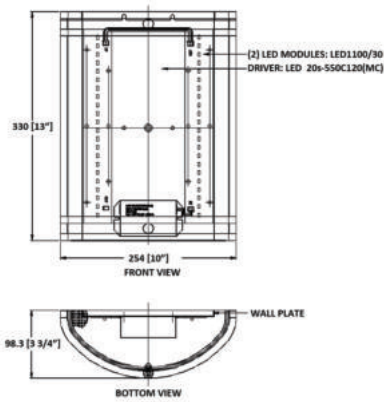

Driver and Module Access

Drivers are accessible by removing the shade

Warranty

5 years

LED WALL SCONCES

powered by
ULTRASAVE

WS-T5422LED02
Dimension
 mm | 202(W) x 269(L) x 98(D)
 inch | 8"(W) x 10.5"(L) x 4"(D)

WS-T10412ALE01
Dimension
 mm | 212(W) x 343(L) x 104(D)
 inch | 8.35"(W) x 13.5"(L) x 4.1"(D)

WS-705072LED04
Dimension
 mm | 212(W) x 92.5(D) x 635(L)
 inch | 8.35"(W) x 3.6"(D) x 25"(L)

WS-T7572LED02
Dimension
 mm | 254(W) x 330(L) x 98(D)
 inch | 10"(W) x 13"(L) x 3.8"(D)

WS-T9806-LED01
Dimension
 mm | 203(W) x 270(L) x 100(D)
 inch | 8"(W) x 10.8"(L) x 4"(D)

WS-T5464-LED02
Dimension
 mm | 256(W) x 279(L) x 88(D)
 inch | 10"(W) x 11"(L) x 3.5"(D)

ORDERING CODE, ENERGY AND PERFORMANCE DATA