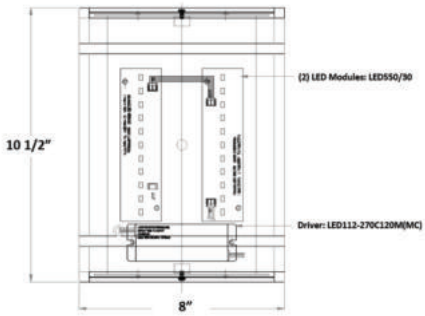

Driver and Module Access

Drivers are accessible by removing the shade

Warranty

5 years

LED WALL SCONCES

powered by
ULTRASAVE

WS-T5422LED02
Dimension
 mm | 202(W) x 269(L) x 98(D)
 inch | 8"(W) x 10.5"(L) x 4"(D)

WS-T10412ALE01
Dimension
 mm | 212(W) x 343(L) x 104(D)
 inch | 8.35"(W) x 13.5"(L) x 4.1"(D)

WS-705072LED04
Dimension
 mm | 212(W) x 92.5(D) x 635(L)
 inch | 8.35"(W) x 3.6"(D) x 25"(L)

WS-T7572LED02
Dimension
 mm | 254(W) x 330(L) x 98(D)
 inch | 10"(W) x 13"(L) x 3.8"(D)

WS-T9806-LED01
Dimension
 mm | 203(W) x 270(L) x 100(D)
 inch | 8"(W) x 10.8"(L) x 4"(D)

WS-T5464-LED02
Dimension
 mm | 256(W) x 279(L) x 88(D)
 inch | 10"(W) x 11"(L) x 3.5"(D)

ORDERING CODE, ENERGY AND PERFORMANCE DATA