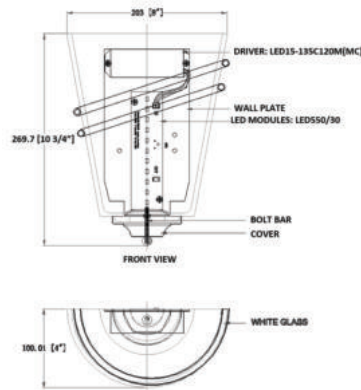

Driver and Module Access

Drivers are accessible by removing the shade

Warranty

5 years

LED WALL SCONCES

powered by
ULTRASAVE

WS-T5422LED02
Dimension
 mm | 202(W) x 269(L) x 98(D)
 inch | 8"(W) x 10.5"(L) x 4"(D)

WS-T10412ALE01
Dimension
 mm | 212(W) x 343(L) x 104(D)
 inch | 8.35"(W) x 13.5"(L) x 4.1"(D)

WS-705072LED04
Dimension
 mm | 212(W) x 92.5(D) x 635(L)
 inch | 8.35"(W) x 3.6"(D) x 25"(L)

WS-T7572LED02
Dimension
 mm | 254(W) x 330(L) x 98(D)
 inch | 10"(W) x 13"(L) x 3.8"(D)

WS-T9806-LED01
Dimension
 mm | 203(W) x 270(L) x 100(D)
 inch | 8"(W) x 10.8"(L) x 4"(D)

WS-T5464-LED02
Dimension
 mm | 256(W) x 279(L) x 88(D)
 inch | 10"(W) x 11"(L) x 3.5"(D)

ORDERING CODE, ENERGY AND PERFORMANCE DATA