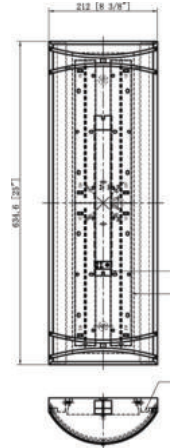

Driver and Module Access

Drivers are accessible by removing the shade

Warranty

5 years

LED WALL SCONCES

powered by
ULTRASAVE

WS-T5422LED02
Dimension
 mm | 202(W) x 269(L) x 98(D)
 inch | 8"(W) x 10.5"(L) x 4"(D)

WS-T10412ALE01
Dimension
 mm | 212(W) x 343(L) x 104(D)
 inch | 8.35"(W) x 13.5"(L) x 4.1"(D)

WS-705072LED04
Dimension
 mm | 212(W) x 92.5(D) x 635(L)
 inch | 8.35"(W) x 3.6"(D) x 25"(L)

WS-T7572LED02
Dimension
 mm | 254(W) x 330(L) x 98(D)
 inch | 10"(W) x 13"(L) x 3.8"(D)

WS-T9806-LED01
Dimension
 mm | 203(W) x 270(L) x 100(D)
 inch | 8"(W) x 10.8"(L) x 4"(D)

WS-T5464-LED02
Dimension
 mm | 256(W) x 279(L) x 88(D)
 inch | 10"(W) x 11"(L) x 3.5"(D)

ORDERING CODE, ENERGY AND PERFORMANCE DATA