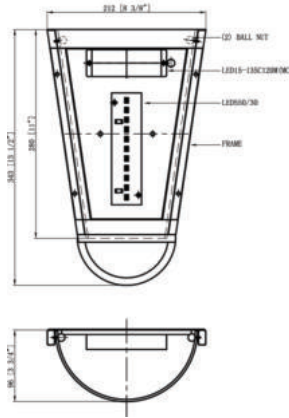

Driver and Module Access

Drivers are accessible by removing the shade

Warranty

5 years

LED WALL SCONCES

powered by
ULTRASAVE

WS-T5422LED02
Dimension
 mm | 202(W) x 269(L) x 98(D)
 inch | 8"(W) x 10.5"(L) x 4"(D)

WS-T10412ALE01
Dimension
 mm | 212(W) x 343(L) x 104(D)
 inch | 8.35"(W) x 13.5"(L) x 4.1"(D)

WS-705072LED04
Dimension
 mm | 212(W) x 92.5(D) x 635(L)
 inch | 8.35"(W) x 3.6"(D) x 25"(L)

WS-T7572LED02
Dimension
 mm | 254(W) x 330(L) x 98(D)
 inch | 10"(W) x 13"(L) x 3.8"(D)

WS-T9806-LED01
Dimension
 mm | 203(W) x 270(L) x 100(D)
 inch | 8"(W) x 10.8"(L) x 4"(D)

WS-T5464-LED02
Dimension
 mm | 256(W) x 279(L) x 88(D)
 inch | 10"(W) x 11"(L) x 3.5"(D)

ORDERING CODE, ENERGY AND PERFORMANCE DATA