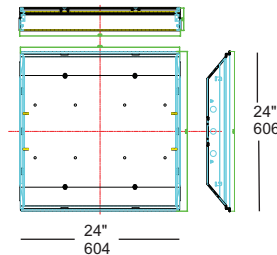

**TF LED
TROFFER
LUMINAIRES**

powered by
ULTRASAVE

TF54LED04 / TF54LED04 (LW)
Dimension
mm | 1219(L) x 606(W) x 85(D)
inch | 48"(L) x 24"(W) x 3.4"(D)

TF40LED02
Dimension
mm | 604(L) x 606(W) x 85(D)
inch | 24"(L) x 24"(W) x 3.4"(D)

TF14-40LED02
Dimension
mm | 1220(L) x 302(W) x 102(D)
inch | 48"(L) x 11.9"(W) x 4"(D)

ORDERING CODE, ENERGY AND PERFORMANCE DATA

Model No.	Delivered Lumen (lm)	Input Watts (W)	Voltage (V)	Colour Temp. (K)	Efficacy (lm/W)	Status
 TF54LED04 2 x 4	5900	63	120M / 347	4000K	94	Stock
	5900	63	120M / 347	3500K / 5000K	89 / 98	MTO
	5300	56	120M / 347	3500K / 4000K / 5000K	90 / 95 / 99	MTO
	4300	45	120M / 347	3500K / 4000K / 5000K	91 / 96 / 100	MTO
 TF54LED04 (LW) 2 x 4	4410	42	120M / 347	4000K	105	Stock
	4410	42	120M / 347	3500K / 5000K	99 / 110	MTO
	3240	31	120M / 347	3500K / 4000K / 5000K	99 / 104 / 110	MTO
	2250	22	120M / 347	3500K / 4000K / 5000K	97 / 102 / 107	MTO
 TF40LED02 2 x 2	3000	31	120M / 347	4000K	96	Stock
	3000	31	120M / 347	3500K / 5000K	91 / 100	MTO
 TF14-40LED02 1 x 4	3000	31	120M / 347	4000K	96	Stock
	3000	31	120M / 347	3500K / 5000K	91 / 100	MTO