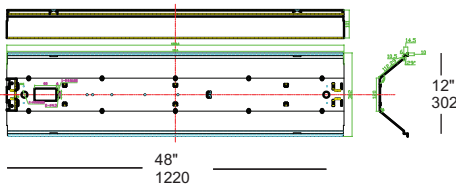

**TF LED
TROFFER
LUMINAIRES**

powered by
ULTRASAVE

TF54LED04 / TF54LED04 (LW)
Dimension
mm | 1219(L) x 606(W) x 85(D)
inch | 48"(L) x 24"(W) x 3.4"(D)

TF40LED02
Dimension
mm | 604(L) x 606(W) x 85(D)
inch | 24"(L) x 24"(W) x 3.4"(D)

TF14-40LED02
Dimension
mm | 1220(L) x 302(W) x 102(D)
inch | 48"(L) x 11.9"(W) x 4"(D)

ORDERING CODE, ENERGY AND PERFORMANCE DATA

Model No.	Delivered Lumen (lm)	Input Watts (W)	Voltage (V)	Colour Temp. (K)	Efficacy (lm/W)	Status
 TF54LED04 2 x 4	5900	63	120M / 347	4000K	94	Stock
	5900	63	120M / 347	3500K / 5000K	89 / 98	MTO
	5300	56	120M / 347	3500K / 4000K / 5000K	90 / 95 / 99	MTO
	4300	45	120M / 347	3500K / 4000K / 5000K	91 / 96 / 100	MTO
 TF54LED04 (LW) 2 x 4	4410	42	120M / 347	4000K	105	Stock
	4410	42	120M / 347	3500K / 5000K	99 / 110	MTO
	3240	31	120M / 347	3500K / 4000K / 5000K	99 / 104 / 110	MTO
	2250	22	120M / 347	3500K / 4000K / 5000K	97 / 102 / 107	MTO
 TF40LED02 2 x 2	3000	31	120M / 347	4000K	96	Stock
	3000	31	120M / 347	3500K / 5000K	91 / 100	MTO
 TF14-40LED02 1 x 4	3000	31	120M / 347	4000K	96	Stock
	3000	31	120M / 347	3500K / 5000K	91 / 100	MTO