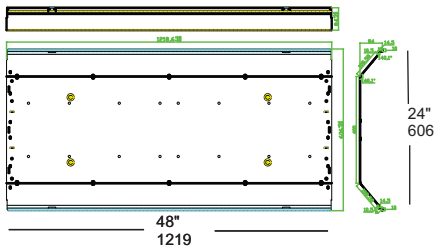

**TF LED
TROFFER
LUMINAIRES**

powered by
ULTRASAVE

TF54LED04 / TF54LED04 (LW)
Dimension
mm | 1219(L) x 606(W) x 85(D)
inch | 48"(L) x 24"(W) x 3.4"(D)

TF40LED02
Dimension
mm | 604(L) x 606(W) x 85(D)
inch | 24"(L) x 24"(W) x 3.4"(D)

TF14-40LED02
Dimension
mm | 1220(L) x 302(W) x 102(D)
inch | 48"(L) x 11.9"(W) x 4"(D)

ORDERING CODE, ENERGY AND PERFORMANCE DATA

Model No.	Delivered Lumen (lm)	Input Watts (W)	Voltage (V)	Colour Temp. (K)	Efficacy (lm/W)	Status
 TF54LED04 2 x 4	5900	63	120M / 347	4000K	94	Stock
	5900	63	120M / 347	3500K / 5000K	89 / 98	MTO
	5300	56	120M / 347	3500K / 4000K / 5000K	90 / 95 / 99	MTO
	4300	45	120M / 347	3500K / 4000K / 5000K	91 / 96 / 100	MTO
 TF54LED04 (LW) 2 x 4	4410	42	120M / 347	4000K	105	Stock
	4410	42	120M / 347	3500K / 5000K	99 / 110	MTO
	3240	31	120M / 347	3500K / 4000K / 5000K	99 / 104 / 110	MTO
	2250	22	120M / 347	3500K / 4000K / 5000K	97 / 102 / 107	MTO
 TF40LED02 2 x 2	3000	31	120M / 347	4000K	96	Stock
	3000	31	120M / 347	3500K / 5000K	91 / 100	MTO
 TF14-40LED02 1 x 4	3000	31	120M / 347	4000K	96	Stock
	3000	31	120M / 347	3500K / 5000K	91 / 100	MTO