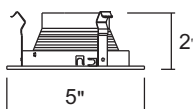

Trims - 4" Low Voltage Recess Trims - 4" Encastré de tension faible

TR4-MR16WB
Stepped Baffle / Déflecteur en échelons
50W 12V MR16
White Finish / Fini Blanc

TR4-MR16ST
Stepped Baffle / Déflecteur en échelons
50W 12V MR16
Satin Finish / Fini Satin