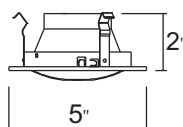

TR4-MR16GIMBALL-ST
Surface Gimball
50W 12V MR16
Satin Finish / Fini Satin