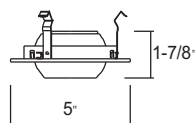

TR4-MR16GIMBALL-BK
Surface Gimball
50W 12V MR16
Black Finish / Fini Noir